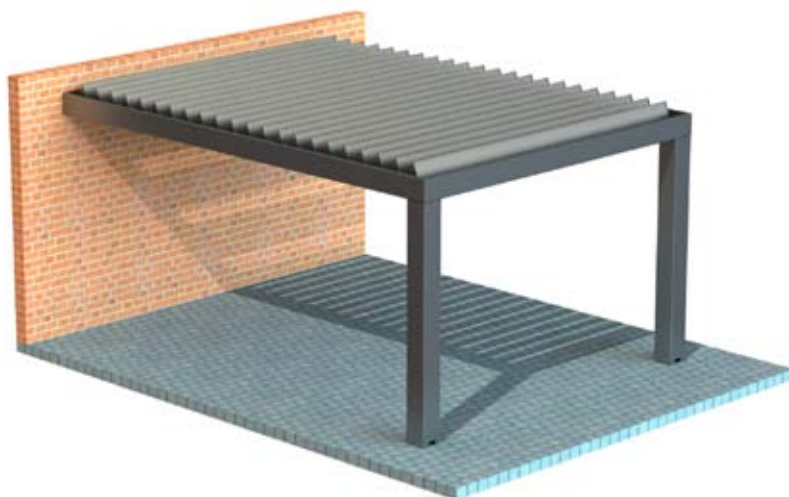

Prednosti a výhody

- Hliníkové lamely s orientáciou 0° až 140°.
- bočný odtok vody integrovaný do stojky,
- ochrana proti dažďu a snehu (max. zaťaženie 140 kg/m²).
- vysoká odolnosť proti vetru.
- možnosť integrácie screenových roliet či vonkajších žalúzií.
- možnosť afinity pergol.
- ľubovoľná RAL farba konštrukcie vrátane antracitovej štruktúry.