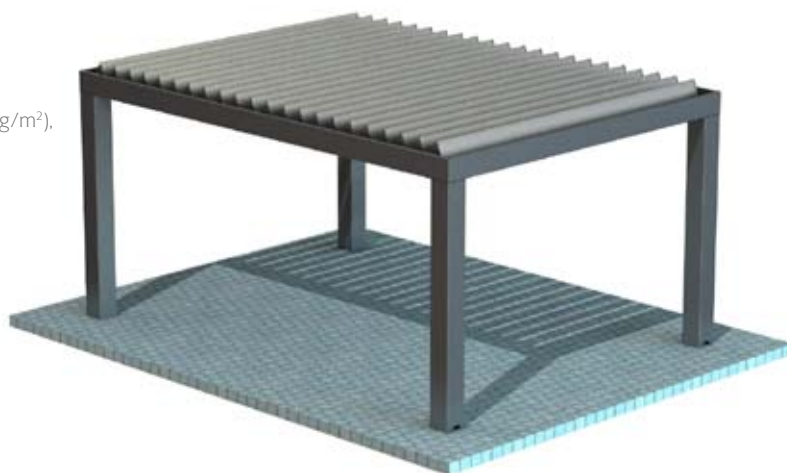

Prednosti a výhody

- Hliníkové lamely s orientáciou 0° až 140°.
- bočný odtok vody integrovaný do stojky.
- ochrana proti dažďu a snehu (max. zaťaženie 140 kg/m²).
- vysoká odolnosť proti vetru.
- možnosť integrácie screenových roliet či vonkajších žalúzií.
- možnosť afinity pergol.
- ľubovoľná RAL farba konštrukcie vrátane antracitovej štruktúry.